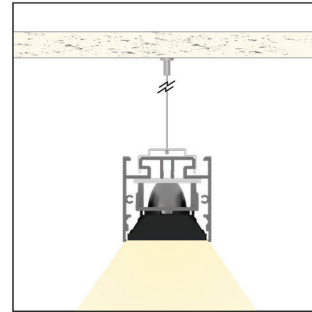

ALU PROFIL DWB33 anod.	1,2,3,4,6 m *available lengths