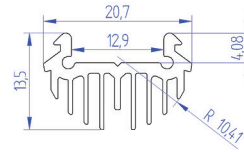

LED PROFILE					
CDH	LT21-CDH <sup>^</sup> 1	LT21-CDH <sup>^</sup> 2	LT21-CDH <sup>^</sup> 3	LT21-CDH <sup>^</sup> 4	LT21-CDH <sup>^</sup> 6
Weight [g]	276	552	828	1104	1656
Length [mm]	1000	2000	3000	4000	6000
Width [mm]				18,4	
Height [mm]				30,0	
Material				Aluminum	
Finish				Anodised	

LED PROFILE					
BDH	LT21-BDH <sup>^</sup> 1	LT21-BDH <sup>^</sup> 2	LT21-BDH <sup>^</sup> 3	LT21-BDH <sup>^</sup> 4	LT21-BDH <sup>^</sup> 6
Weight [g]	412	824	1236	1648	2472
Length [mm]	1000	2000	3000	4000	6000
Width [mm]	18,4				
Height [mm]	30,0				
Material	Aluminum				
Finish	Anodised				

# CDH30 - 18X30 MM ECO EDGE

**NEW**

LT21 - CDH30^^	LALU PROFILE CDH	1,2,3,4,6m *available lengths
LT21 - CD - OC^^	OPAL COVER	
LT21 - CD - FC^^	FROSTED COVER	
LT21 - CD - CC^^	CLEAR COVER	
LT21 - ECA - H	2x FULL ALU END CAP + SCREWS	
LT21 - MB - H	2x 5cm ALU MOUNTING PROFILE	

LED PROFILE					
CDH30	LT21-CDH30*1	LT21-CDH30*2	LT21-CDH30*3	LT21-CDH30*4	LT21-CDH30*6
Weight [g]	311	622	933	1244	1856
Length [mm]	1000	2000	3000	4000	6000
Width [mm]			18,4		
Height [mm]			28,9		
Material			Aluminum		
Finish			Anodised		