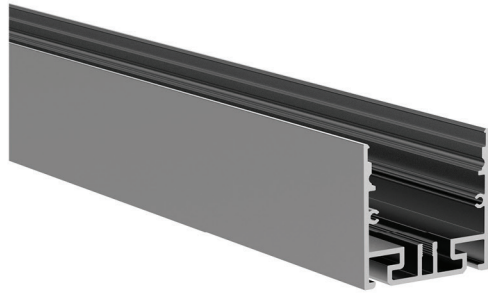

ALU PROFIL DWB33 anod.	1,2,3,4,6 m *available lengths