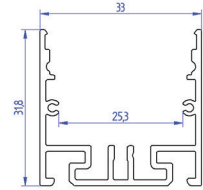

ALU PROFIL DWB33 anod.	1,2,3,4,6 m *available lengths