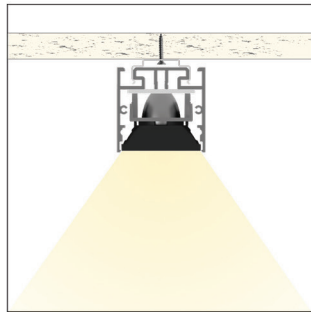

ALU PROFIL DWB33 anod.	1,2,3,4,6 m *available lengths